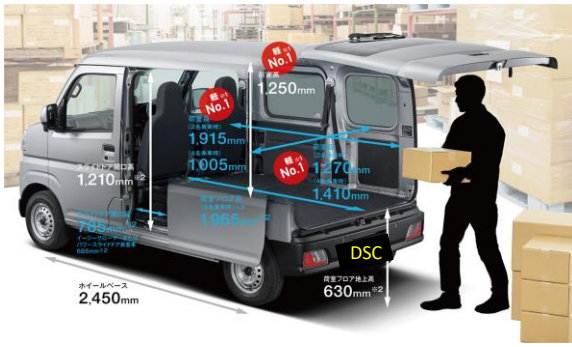

DSC物流機動隊 常温定期配送料金(D) ※軽1BOX

■軽1BOX車両荷室・図

※上記画像車両はダイハツハイゼットになります。メーカーにより異なる為、200mm減らした内容で計算してください。尚、個数・箱サイズ・重量をお伝えいただければ弊社にて算出させていただきます。

D2 2時間以下貸し切り便
 走行距離 : 25kmまで
 料金 : 10,000円 / 1h 5,000円
 時間外 : 30分毎 / 2,500円
 超過距離 : 1km毎 / 200円

全車貨物保険500万加入
 ※500万以上の付保はご相談下さい

D4 4時間以下貸し切り便
 走行距離 : 50kmまで
 料金 : 16,000円 / 1h 4,000円
 時間外 : 30分毎 / 2,000円
 超過距離 : 1km毎 / 200円

D8 8時間以下貸し切り便
 走行距離 : 100kmまで
 料金 : 24,000円 / 1h 3,000円
 時間外 : 30分毎 / 1,500円
 超過距離 : 1km毎 / 200円